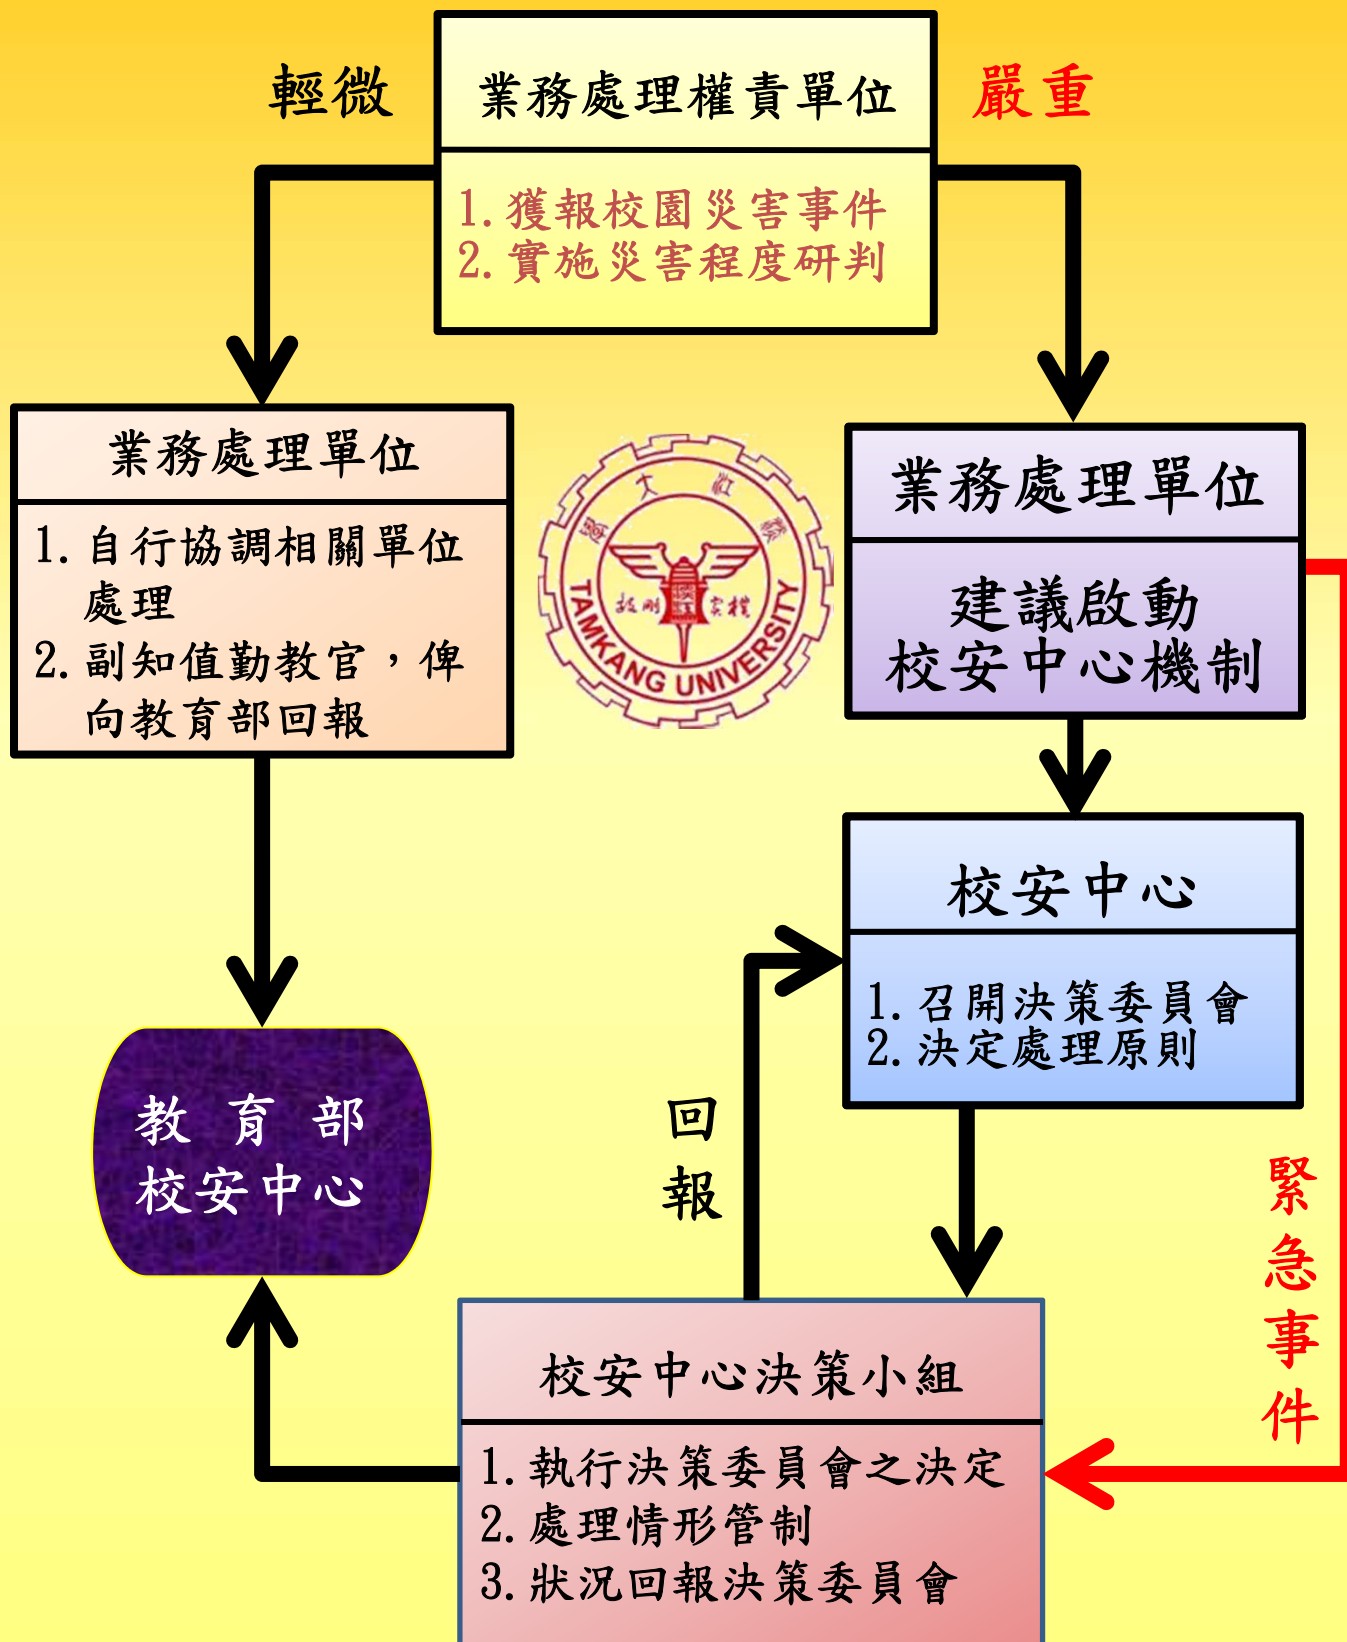

# 淡江大學校安事件通聯作業流程表

# 淡江大學學生校外安全事件處理流程表

# 淡江大學緊急應變播音及訊息傳送作業流程圖