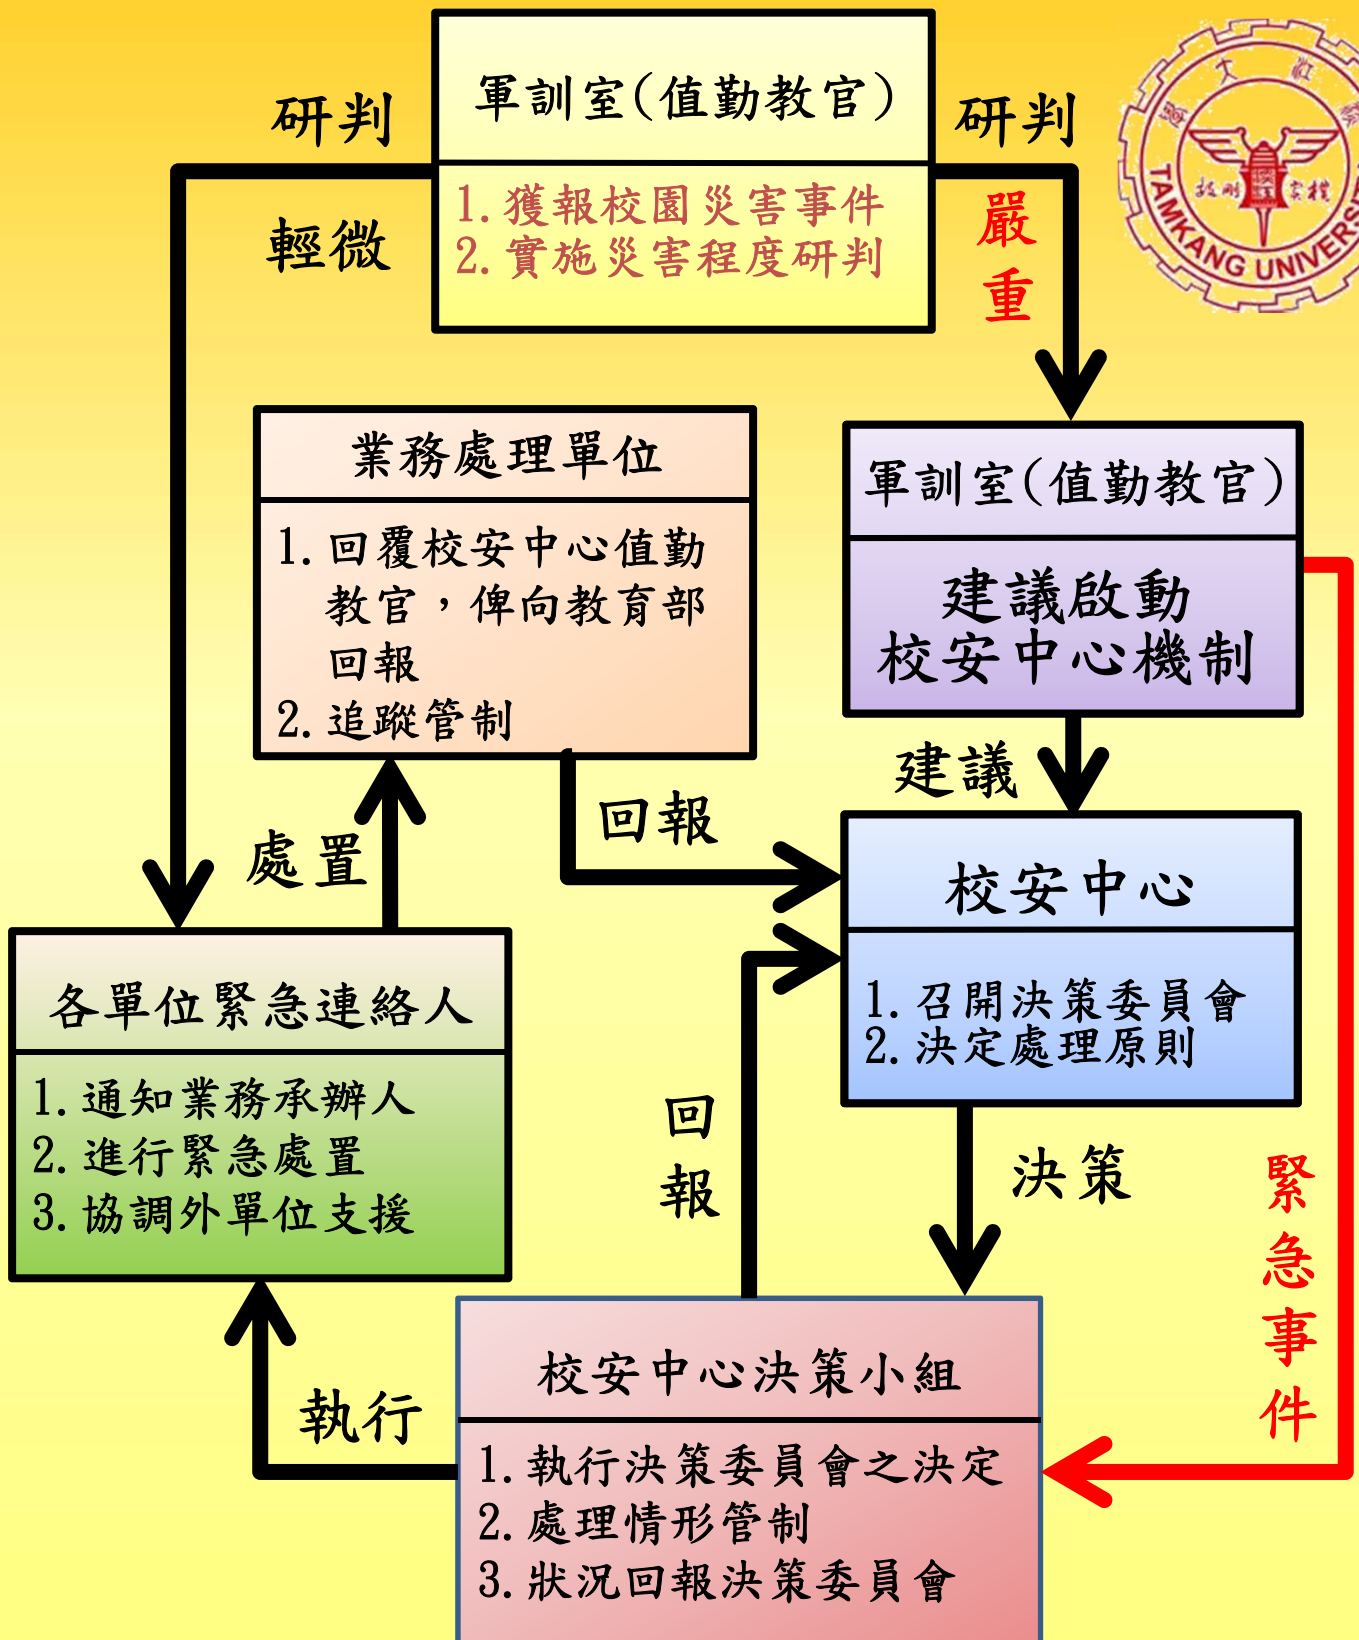

# 淡江大學校安事件通聯作業流程表

# 淡江大學學生校外安全事件處理流程表

# 淡江大學緊急應變播音及訊息傳送作業流程圖